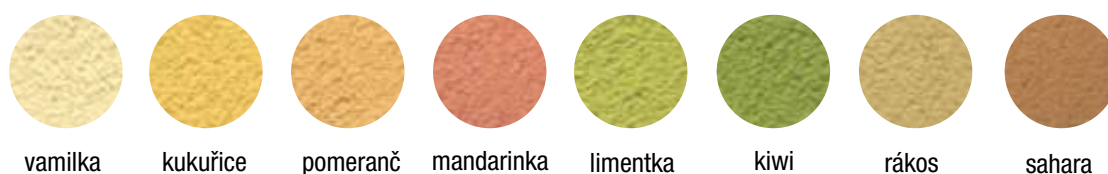

SPECIÁLNÍ ODSTÍNY 2007